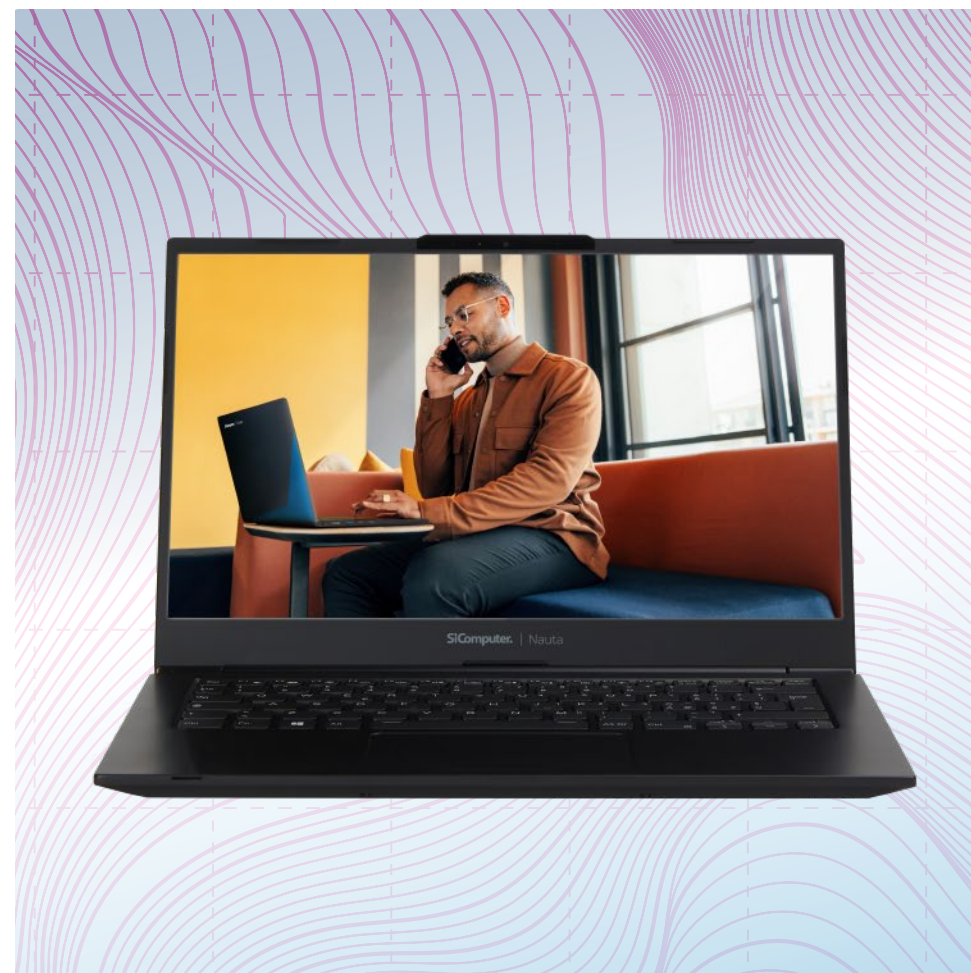

SiComputer  
Highlights

Scegli il Computer per te

Prove su CPU Intel Core i5-1335U

Display  
**14"**Prestazioni  
**16700<sub>index</sub>**Batteria **73Wh**Peso **1,15Kg**

Processore	Intel Core i7-1355U
Frequenza / Cache installata	5 GHz / 18 MB
Memoria standard	16 GB DDR-5 (di cui 8 on board)
Memoria max.	40 GB DDR-5 fino a 4800 MHz
Socket DIMM	1
Storage	SSD da 1 TB 1x M.2 NVMe
Display	14" IPS Full HD (1080p) 16:9 frameless
Porte USB	2x USB 3.2 / 1 x Thunderbolt 4 (con funzione ricarica)
Porte	1x HDMI (con supporto HDCP) / 1x DC-in jack / 1x Micro SD reader / 1x combo Audio Jack
Scheda video	Intel Iris Xe Graphics
Audio	High Definition Audio con doppio altoparlante stereo
Tastiera	Standard retroilluminata
Dispositivo di puntamento	Clickpad con supporto multitouch e scrolling
Webcam	Windows Hello Camera con microfoni dinamici
Wireless	Intel Wifi 6 AX201 + Bluetooth 5.2 / 4G LTE (modulo opzionale)
Accessori di serie	Alimentatore esterno - IN da 100~240V, 50~60Hz - OUT da 19V 3.42A 65W
Batteria	Polimeri di litio - 73 Wh
Dimensioni / Peso	322 L x 216,8 P x 16,5 H / 1,15 Kg
Scocca	Lega di magnesio ed alluminio
Sicurezza	Riconoscimento facciale / Kensington lock / Password di sistema / TPM 2.0
Sistema operativo	Windows 11 Pro
Compatibilità	Windows 11
Garanzia	24 mesi (on center)**. Estendibile
Certificazione	CE, ROHS

\*\*batteria: 12 mesi

Orizzonti Lontani,  
ora più vicini.

Ideale in tutti gli ambienti di lavoro, per chi studia o lavora ed è sempre in viaggio. Crea la tua postazione collega il tuo Nauta P1404 alla SiComputer Docking Station ed espandi le tue connessioni.

322 mm

216,8 mm

16,5 mm

La nuova generazione di Ultrabook è stata completamente riprogettata: ora è più potente, resistente e funzionale.

I nuovi processori i5 e i7 di ultima generazione e la scheda grafica Intel Iris Xe Graphics ti permettono di avere performance superiori per progetti senza limiti.